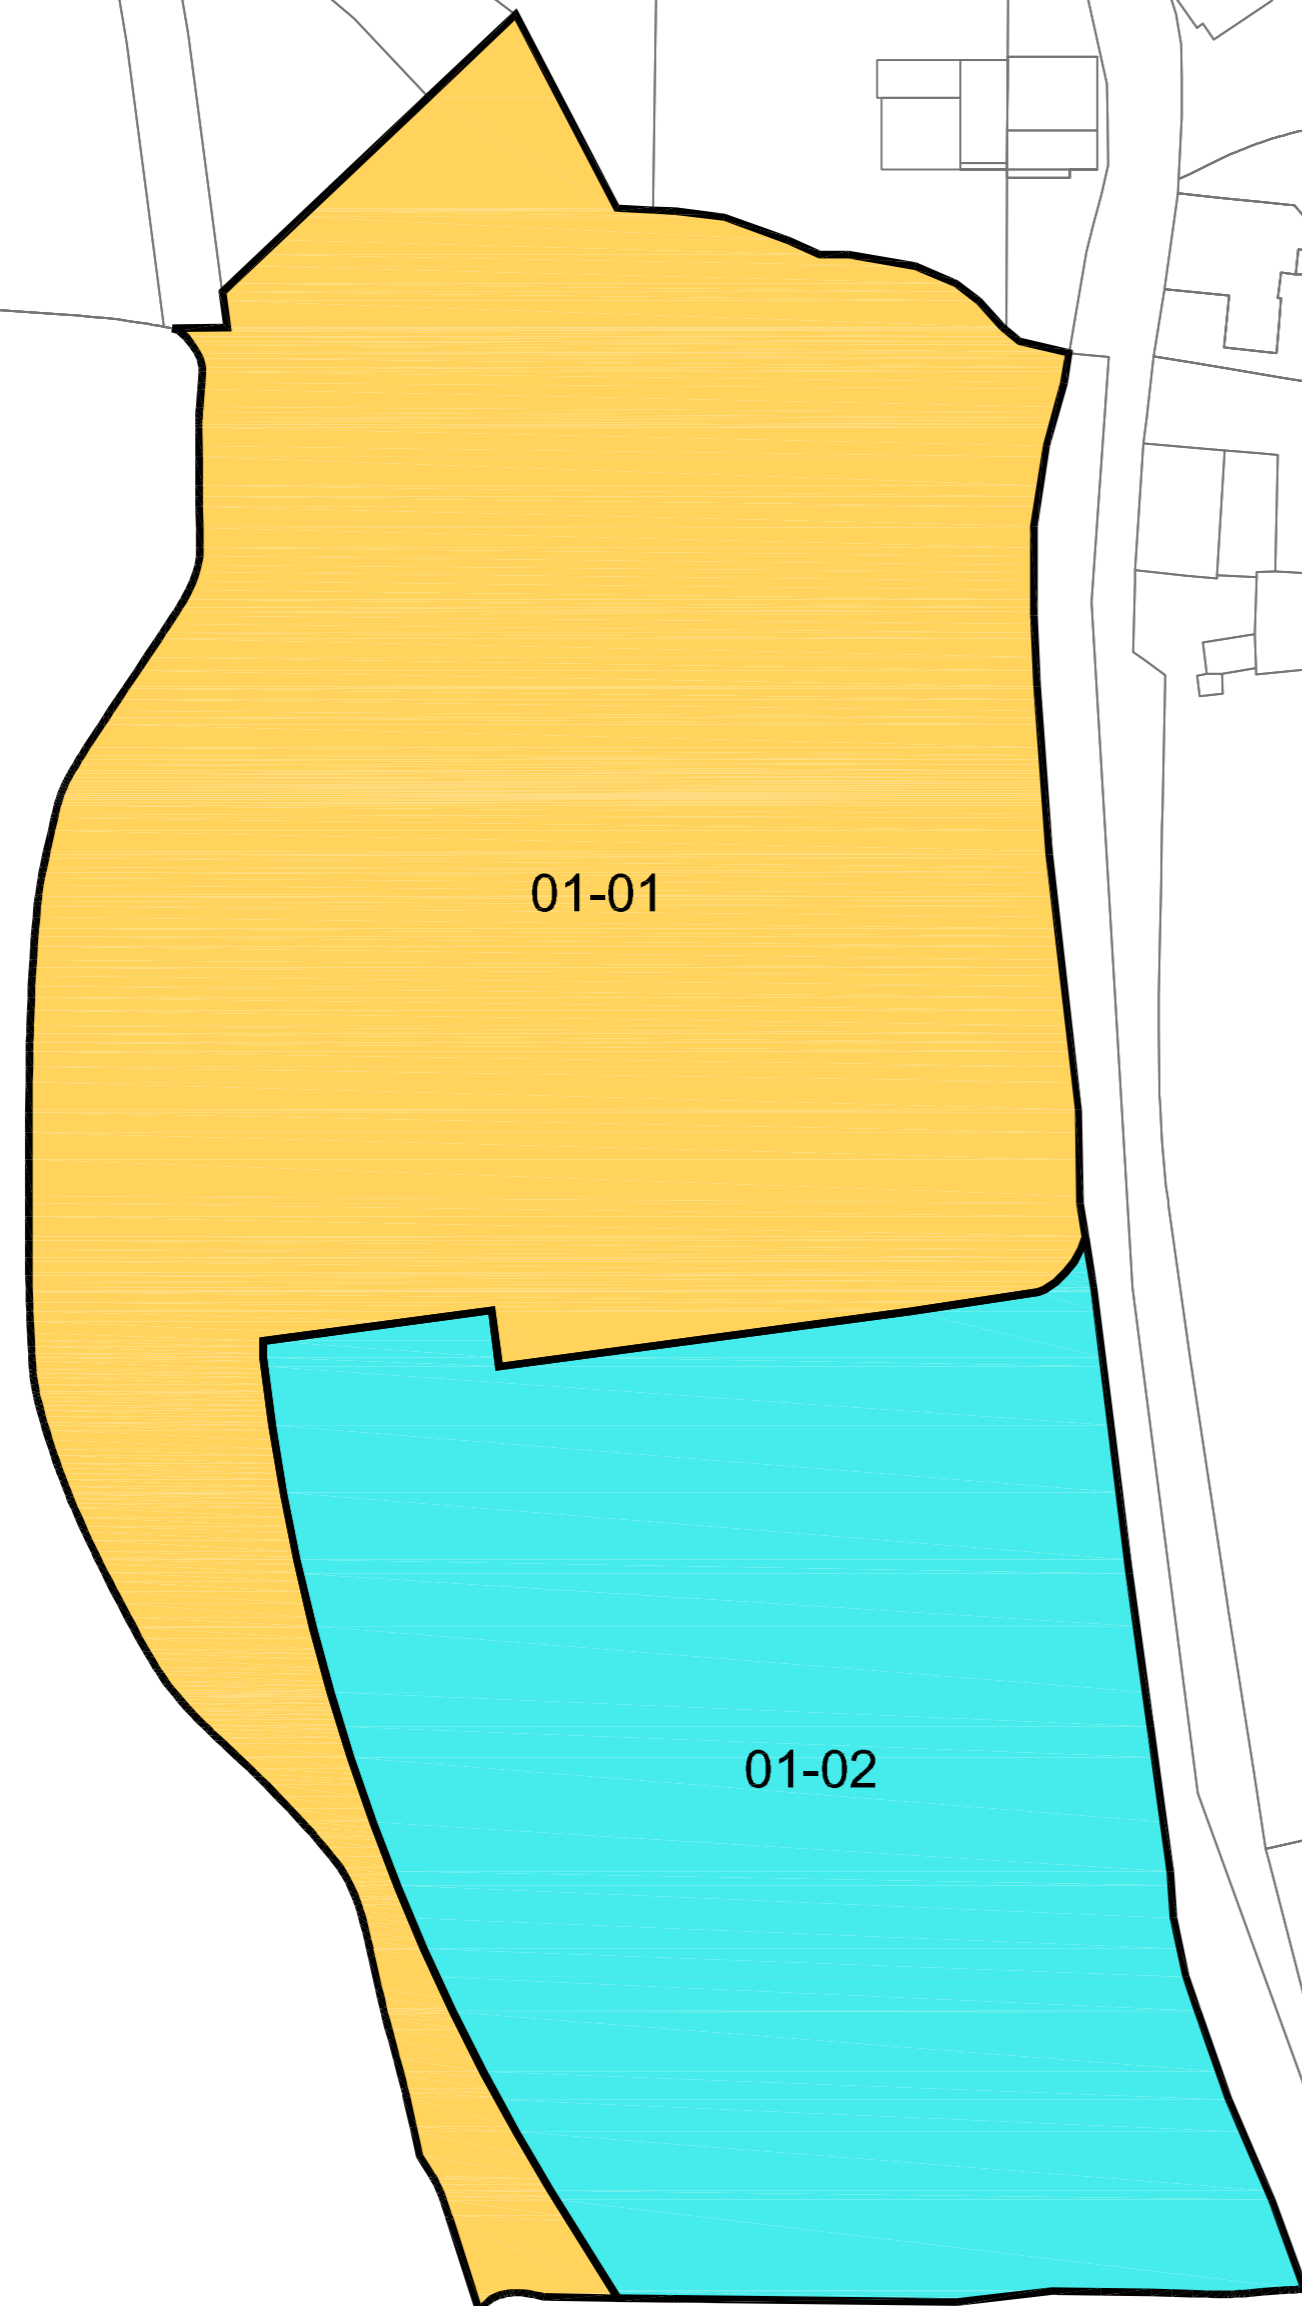

ESTRUCTURA CATASTRAL

SUPERFICIE (m2)

01-01	39052A001000020000JP	20.321 m2
01-02	39052A001000770000JD	13.384 m2
SUPERFICIE TOTAL		33.705 m2

PLAN GENERAL DE ORDENACIÓN URBANA
MUNICIPIO de PIELAGOS

ORDENACION DETALLADA SECTOR SUR-V-R-03

ESCALA
1/1.000
10 0 10

INFORMACIÓN
ESTRUCTURA CATASTRAL

PLANO
103
HOJA