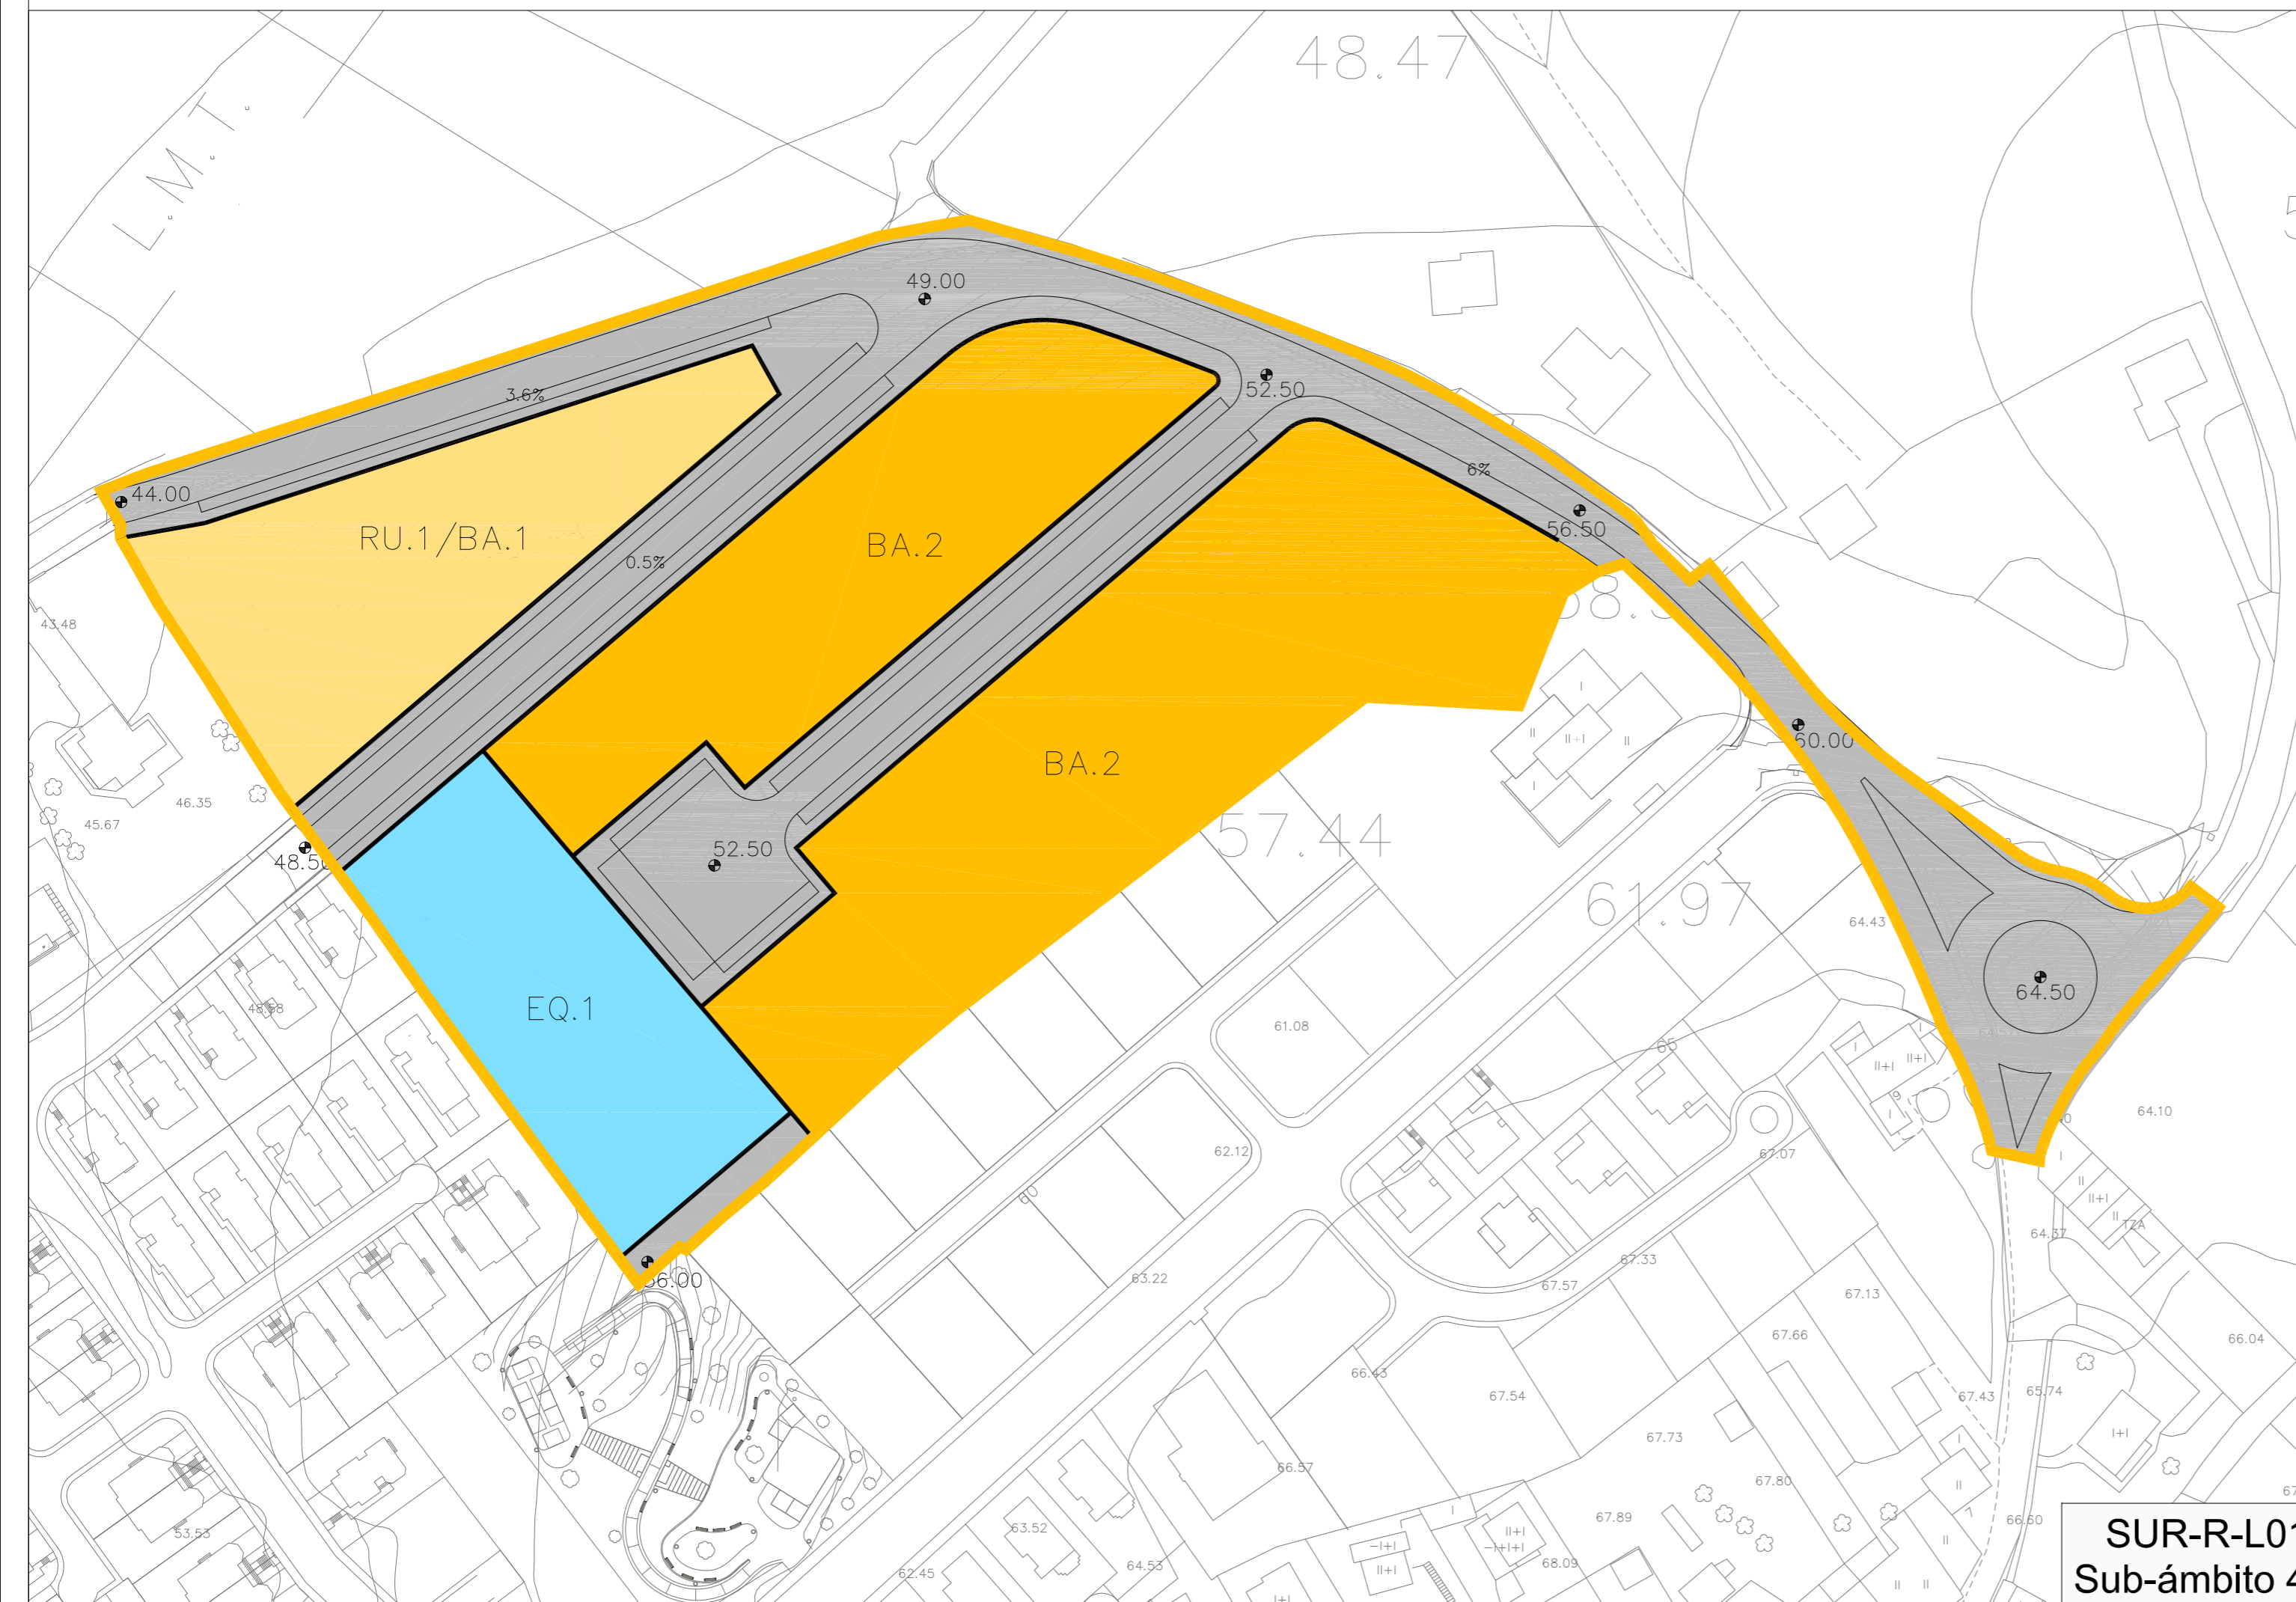

LEYENDA

 DELIMITACION de SUB-AMBITOS SUR-R-L01

SECTOR SUR-R-L01 Sub-ámbito 4

SISTEMAS LOCALES

 EQ.1 EQUIPAMIENTOS

 VIARIO PUBLICO

ZONAS de ORDENANZA

 RU.1 RESIDENCIAL UNIFAMILIAR (RU.1)

 BA BLOQUE AISLADO (BA.1 / BA.2)

LEYENDAS

 ALINEACION EXTERIOR

SUR-R-L01
Sub-ámbito 4

PLAN GENERAL DE ORDENACIÓN URBANA
MUNICIPIO de PIELAGOS

ORDENACION DETALLADA
SECTOR SUR-R-L01

ESCALA

1/1.000

PROPUESTA

ZONIFICACION Sub-ámbito 04

PLANO

P01

HOJA

4 de 4

JUNIO 2.014