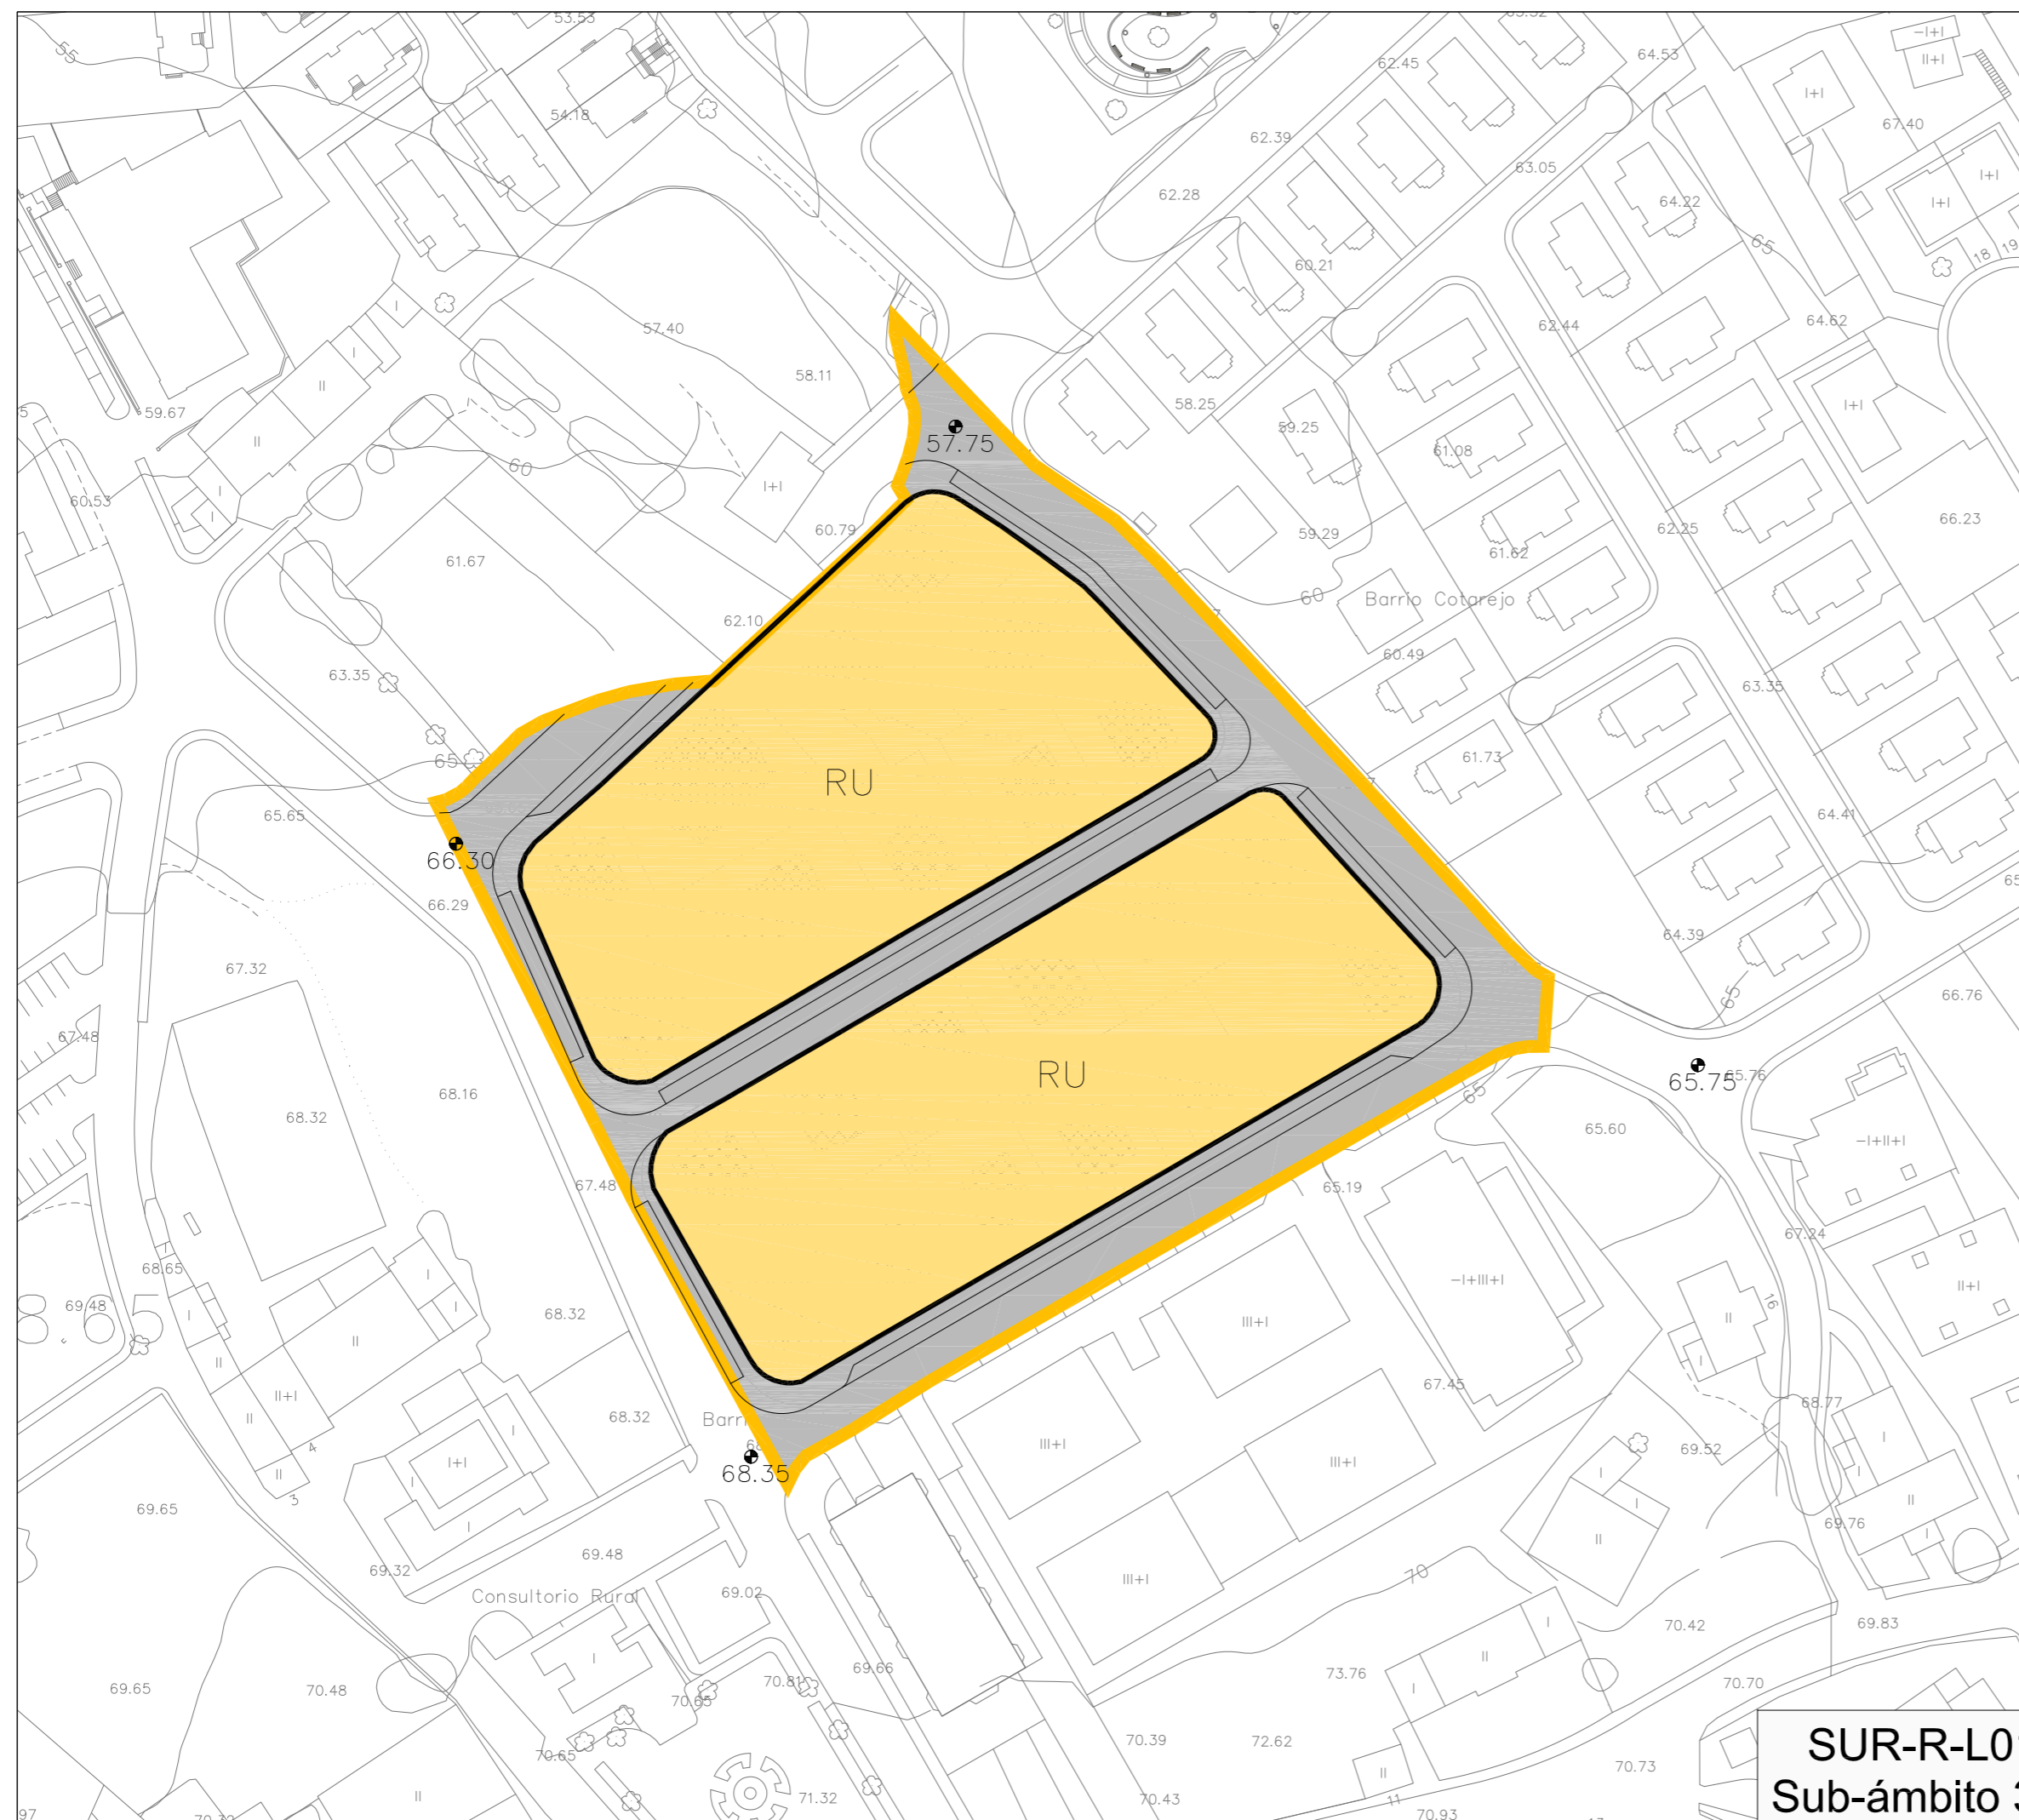

LEYENDA

DELIMITACION de SUB-AMBITOS SUR-R-L01

SECTOR SUR-R-L01 Sub-ámbito 3

SISTEMAS LOCALES

VIARIO PUBLICO

ZONAS de ORDENANZA

RU RESIDENCIAL UNIFAMILIAR

LEYENDAS

ALINEACION EXTERIOR

PLAN GENERAL DE ORDENACIÓN URBANA
MUNICIPIO de PIELAGOS

ORDENACION DETALLADA
SECTOR SUR-R-L01

ESCALA

1/1.000

PROPUESTA

ZONIFICACION Sub-ámbito 03

PLANO