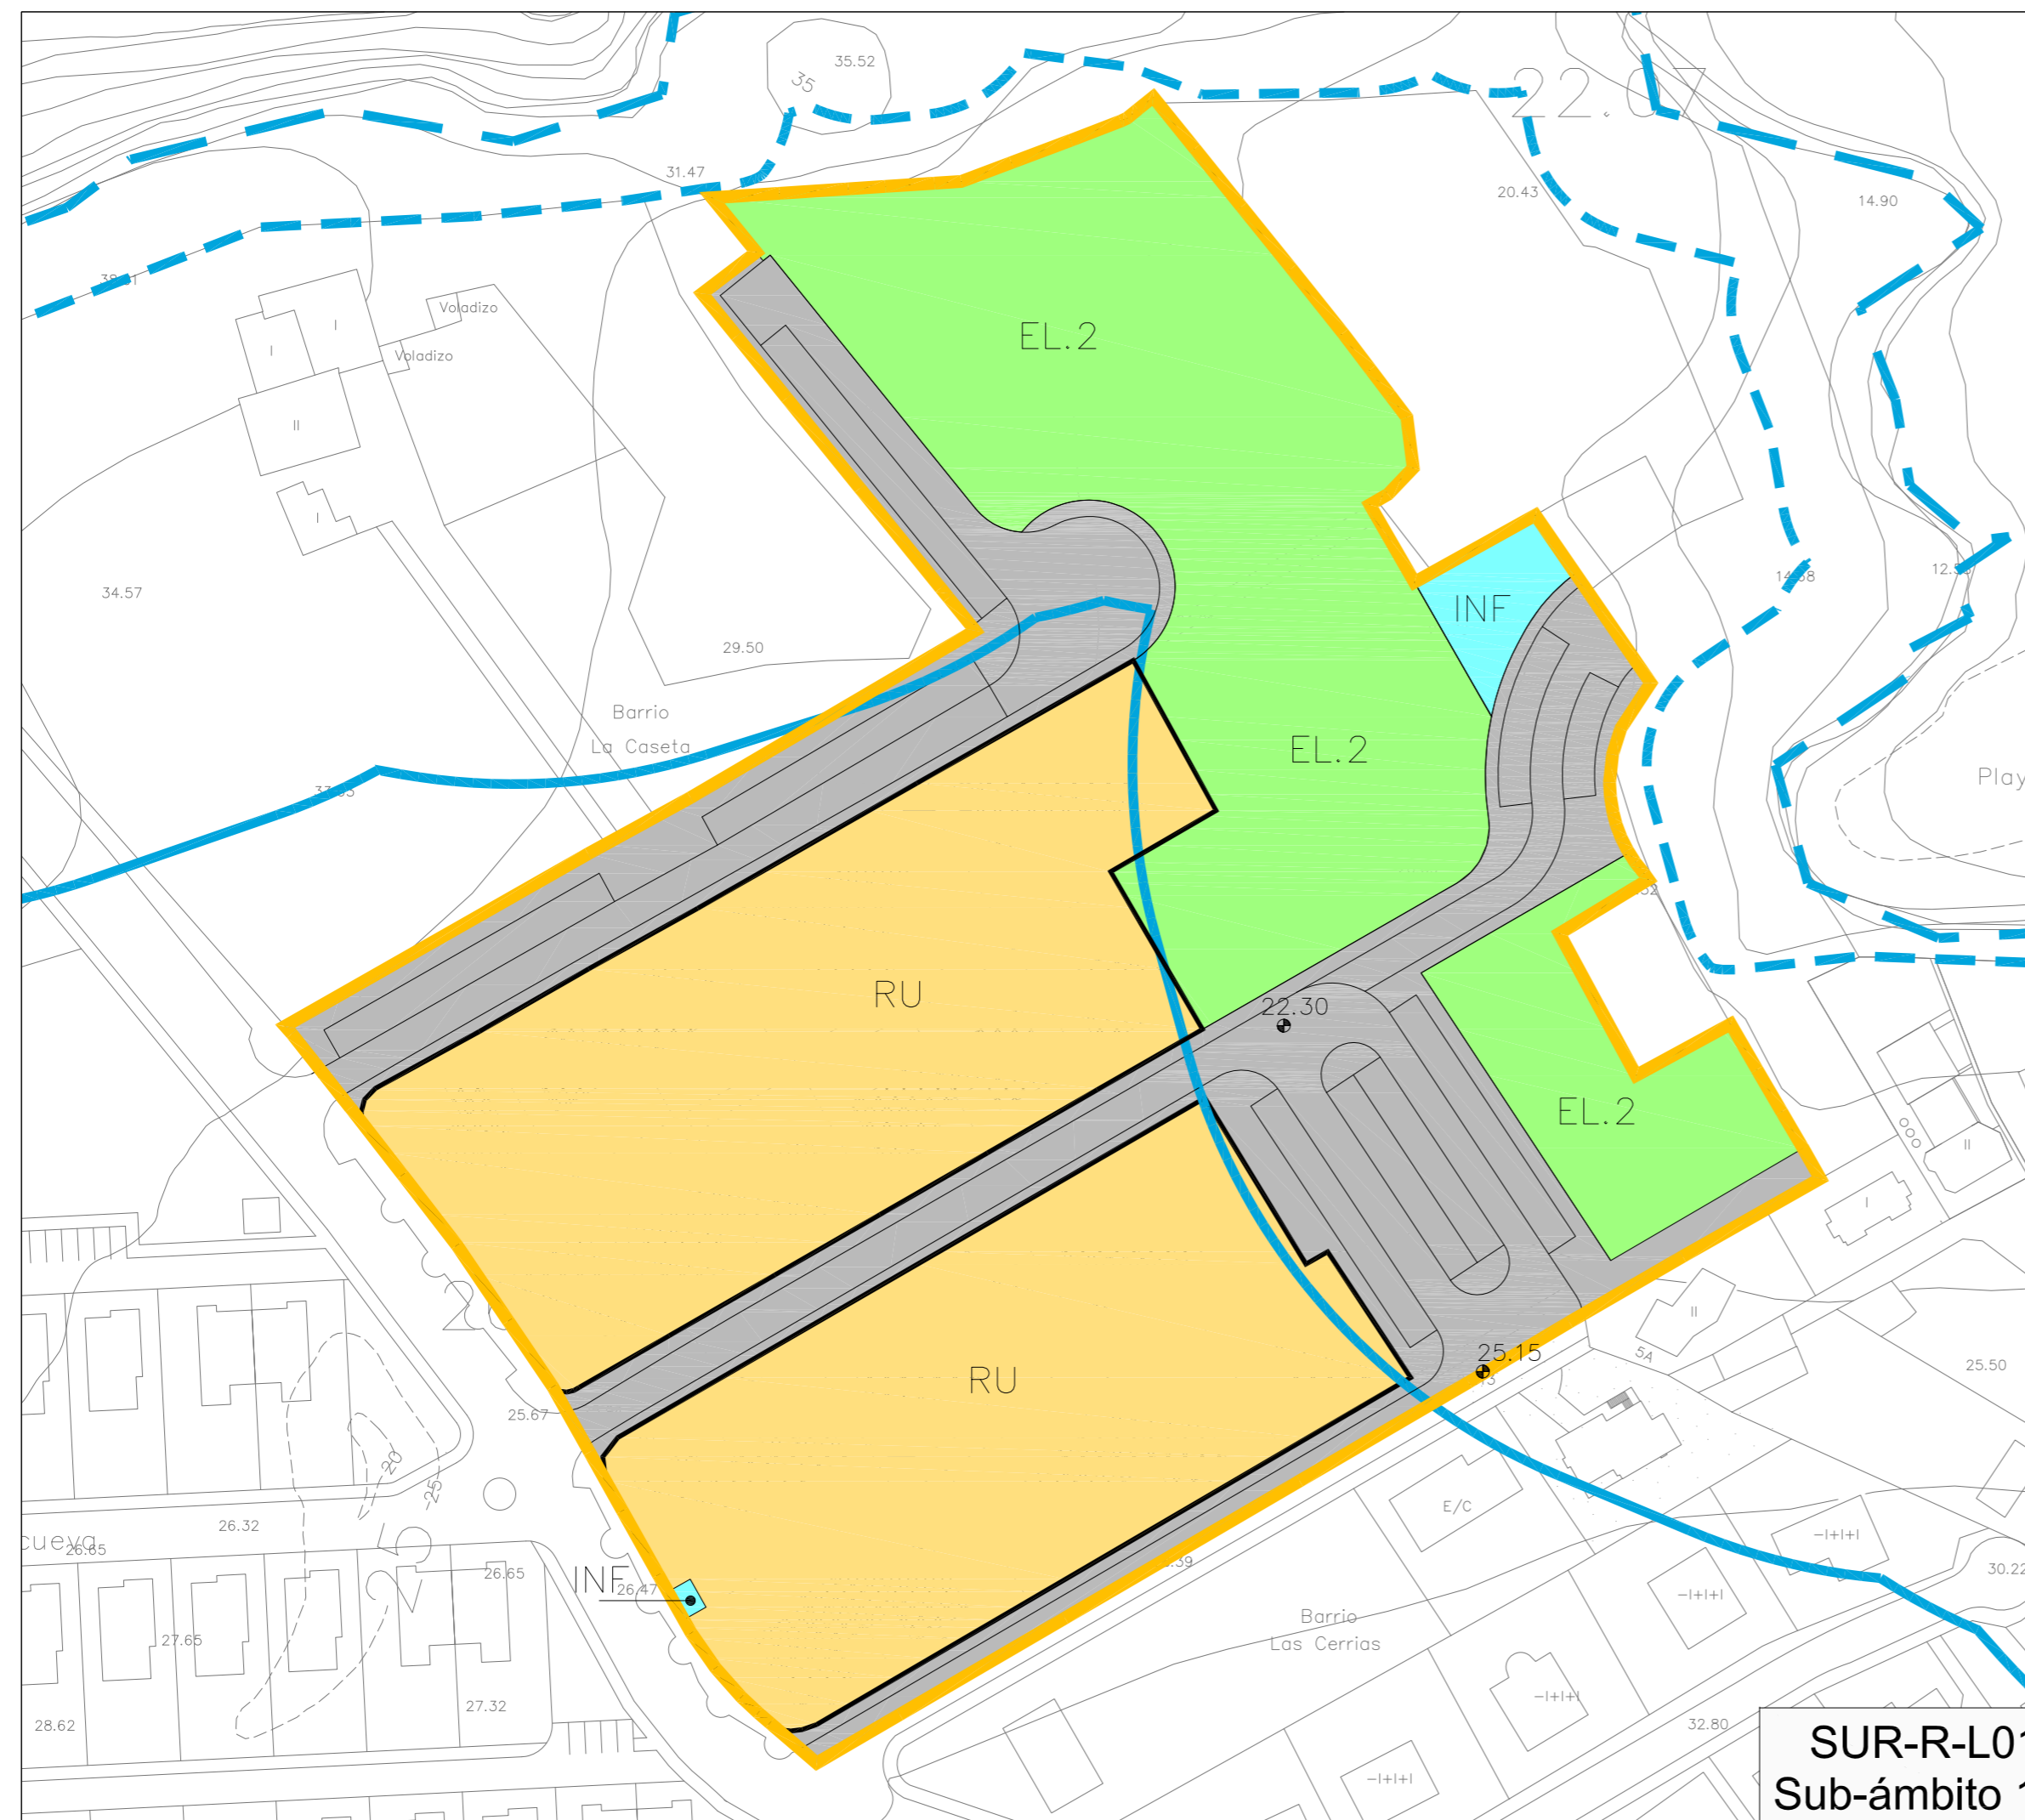

LEYENDA

- DELIMITACION de SUB-AMBITOS SUR-R-L01
- DOMINIOS MARITIMOS (COSTAS)

SECTOR SUR-R-L01 Sub-ámbito 1

SISTEMAS LOCALES

EL.2 ESPACIOS LIBRES (EL.2)

INFR INFRAESTRUCTURAS

VIARIO PUBLICO

ZONAS de ORDENANZA

RU RESIDENCIAL UNIFAMILIAR

LEYENDAS

ALINEACION EXTERIOR

DESLINDE D.P.M.T.

SERVIDUMBRE de TRANSITO

SERVIDUMBRE de PROTECCION

PLAN GENERAL DE ORDENACIÓN URBANA
MUNICIPIO de PIELAGOS

ORDENACION DETALLADA
SECTOR SUR-R-L01

ESCALA

1/1.000

PROPUESTA

ZONIFICACION Sub-ámbito 01

PLANO

P01

HOJA

1 de 4