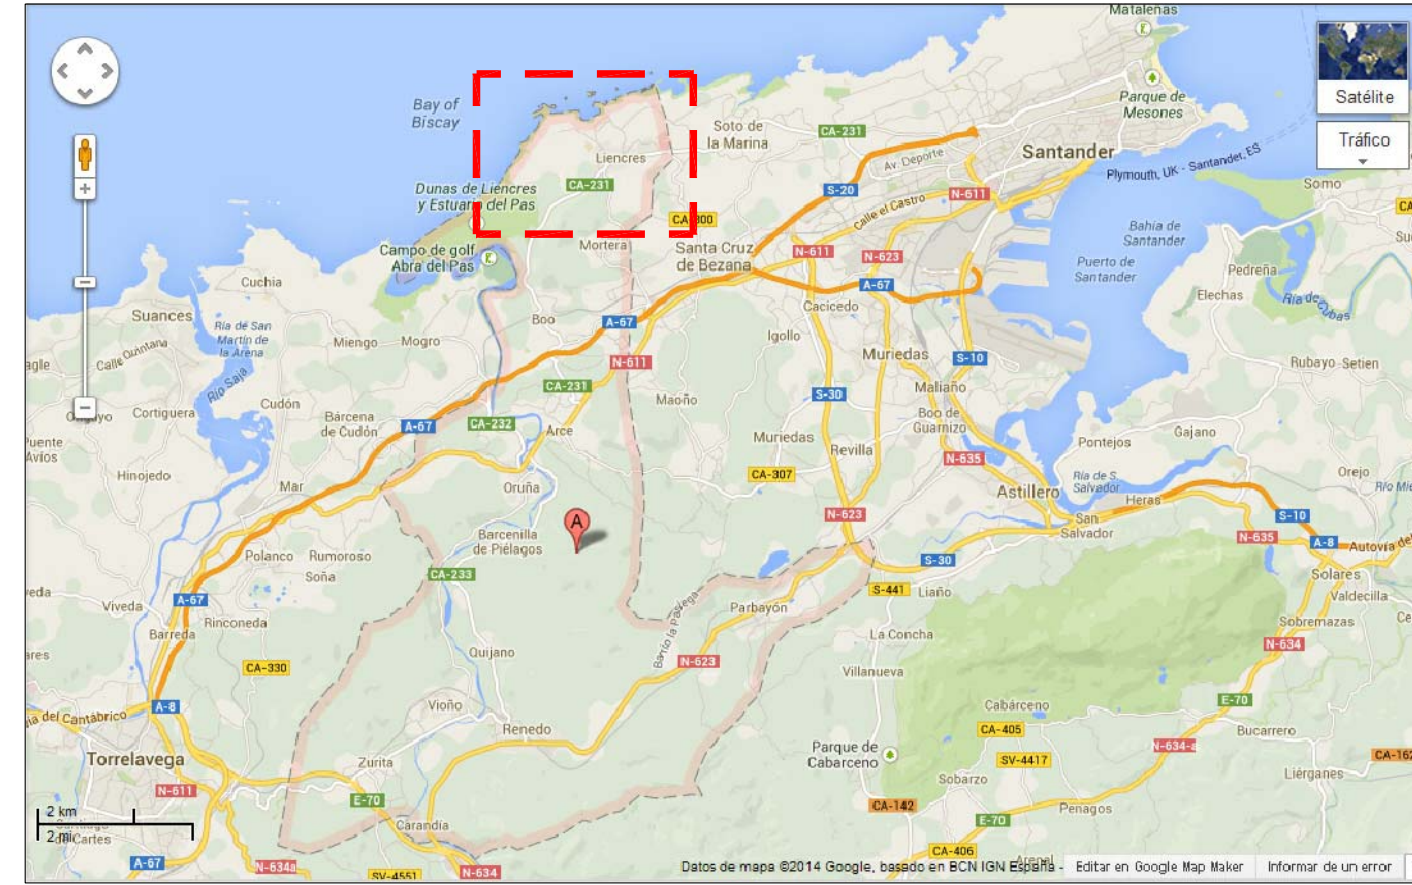

PLANO de SITUACION

PLANO de LOCALIZACION

LEYENDA

DELIMITACION de SUB-AMBITOS SUR-R-L01

PLANO de EMPLAZAMIENTO

PLAN GENERAL DE ORDENACIÓN URBANA
MUNICIPIO de PIELAGOS

ORDENACION DETALLADA
SECTOR SUR-R-L01

ESCALA

S/E

INFORMACION

SITUACION y LOCALIZACION

PLANO

101

HOJA

1 de 1